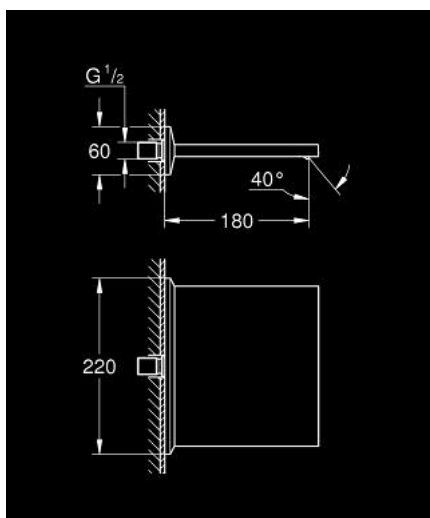

13 486 DC0 ALLURE BRILLIANT КАСКАДНИЙ ВИЛИВ ДЛЯ ВАННИ І ДУШУ

ОПИС ПРОДУКТУ

- Колір: суперсталь
- настінний монтаж
- покриття GROHE LongLife
- виступ 180 мм
- мінімальний рекомендований тиск 1.0 бар

13 486 DC0 **ALLURE BRILLIANT КАСКАДНИЙ ВИЛИВ ДЛЯ ВАННИ І ДУШУ**

ЗАПАСНІ ЧАСТИНИ , жовтня 2021 – зараз

1: Фільтр для затримання бруду (Артикул запчастини 0676800M)