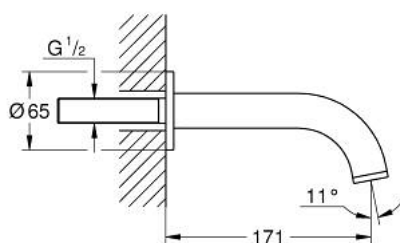

13 487 000 ATRIO ВИЛИВ ДЛЯ ВАННИ

ОПИС ПРОДУКТУ

- Колір: хром
- настінний монтаж
- GROHE LongLife поверхня
- аератор
- виступ 171 мм
- мінімальний рекомендований тиск 1.0 бар

Pure Freude
an Wasser

13 487 000 **ATRIO** ВИЛИВ ДЛЯ ВАННИ