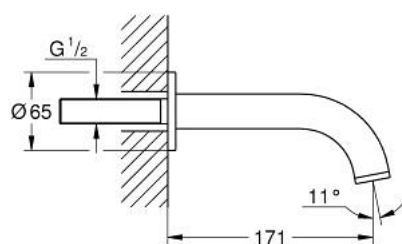

13 487 AL0 ATRIO ВИЛИВ ДЛЯ ВАННИ

ОПИС ПРОДУКТУ

- Колір: графіт темний матовий
- настінний монтаж
- покриття GROHE LongLife
- аератор
- виступ 171 мм
- мінімальний рекомендований тиск 1.0 бар

Pure Freude
an Wasser