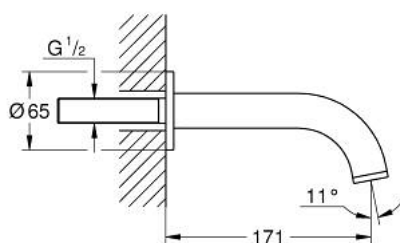

13 487 DA0 ATRIO ВИЛИВ ДЛЯ ВАННИ

ОПИС ПРОДУКТУ

- Колір: теплий захід сонця
- настінний монтаж
- покриття GROHE LongLife
- аератор
- виступ 171 мм
- мінімальний рекомендований тиск 1.0 бар

Pure Freude
an Wasser