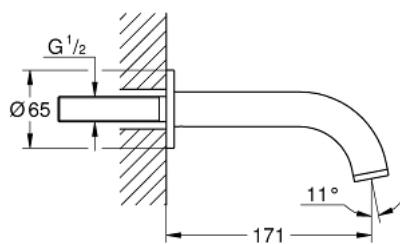

13 487 DL0 ATRIO ВИЛИВ ДЛЯ ВАННИ

ОПИС ПРОДУКТУ

- Колір: теплий захід сонця матовий
- настінний монтаж
- покриття GROHE LongLife
- аератор
- виступ 171 мм
- мінімальний рекомендований тиск 1.0 бар

Pure Freude
an Wasser