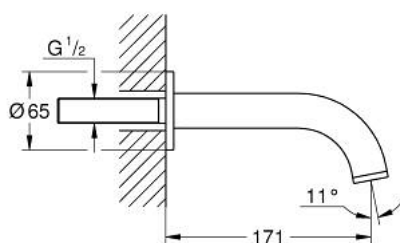

### ОПИС ПРОДУКТУ

- Колір: холодний світанок
- настінний монтаж
- покриття GROHE LongLife
- аератор
- виступ 171 мм
- мінімальний рекомендований тиск 1.0 бар

Pure Freude  
an Wasser