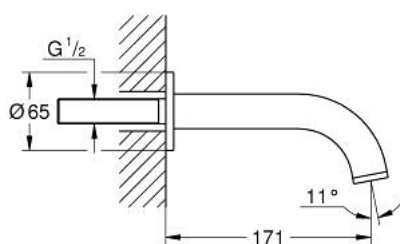

13 487 MS0 ATRIO ВИЛИВ ДЛЯ ВАННИ

ОПИС ПРОДУКТУ

- Колір: satin steel
- настінний монтаж
- покриття GROHE LongLife
- аератор
- виступ 171 мм
- мінімальний рекомендований тиск 1.0 бар

13 487 MS0 **АТРИО** ВИЛИВ ДЛЯ ВАННИ