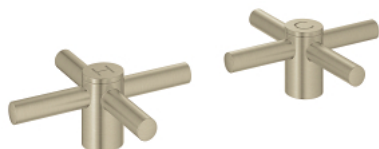

## 14 215 EN0 ATRIO ХРЕСТОПОДІБНІ РУЧКИ

### ОПИС ПРОДУКТУ

- Колір: матовий нікель
- 1 пара
- покриття GROHE LongLife
- Два різні набори ковпачків для рукояток: один із маркуванням "H" і "C", один без маркування.