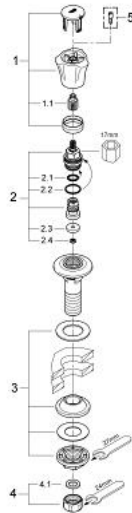

18 904 001 **COSTA L РУКОЯТКИ ВЕРХНЬОГО МОНТАЖУ 1/2" ДЛЯ БІДЕ**

ОПИС ПРОДУКТУ

- Колір: хром
- GROHE LongLife поверхня
- 2 шт. в упаковці

18 904 001 COSTA L РУКОЯТКИ ВЕРХНЬОГО МОНТАЖУ 1/2" ДЛЯ БІДЕ

ЗАПАСНІ ЧАСТИНИ , червня 2007 – зараз

1: Рукоятка (Артикул запчастини 45994000)

1.1: Затискна вставка (Артикул запчастини 0538600М)

2: Верхня частина 1/2" (Артикул запчастини 07146000)

2.1: Ущільнювальна шайба Ø 6 x Ø 2 (Артикул запчастини 0128300М)

2.2: Ущільнювальне кільце Ø 18,2 x Ø 1,7 (Артикул запчастини 0392400М)

2.3: Ущільнювач (Артикул запчастини 0529100М)

3: Вузол кріплення хвостовика 1/2" (Артикул запчастини 45022000)

4: Накідна гайка 1/2" (Артикул запчастини 1290100М)

4.1: Волокнистий ущільнювач Ø 18,5 x Ø 12 x 2 (Артикул запчастини 0138900М)

5: Screw for Costa/Avina products (Артикул запчастини 48013000)*

* Додаткові аксесуари