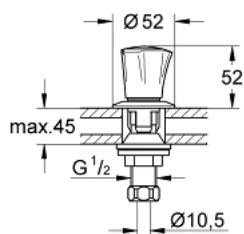

18 904 001 **COSTA L РУКОЯТКИ ВЕРХНЬОГО МОНТАЖУ 1/2" ДЛЯ БІДЕ**

ОПИС ПРОДУКТУ

- Колір: хром
- GROHE LongLife поверхня
- 2 шт. в упаковці

18 904 001 COSTA L РУКОЯТКИ ВЕРХНЬОГО МОНТАЖУ 1/2" ДЛЯ БІДЕ

ЗАПАСНІ ЧАСТИНИ , червня 2007 – зараз

1: Рукоятка (Артикул запчастини 45994000)

1.1: Затискна вставка (Артикул запчастини 0538600М)

2: Верхня частина 1/2" (Артикул запчастини 07146000)

2.1: Ущільнювальна шайба Ø 6 x Ø 2 (Артикул запчастини 0128300М)

2.2: Ущільнювальне кільце Ø 18,2 x Ø 1,7 (Артикул запчастини 0392400М)

2.3: Ущільнювач (Артикул запчастини 0529100М)

3: Вузол кріплення хвостовика 1/2" (Артикул запчастини 45022000)

4: Накідна гайка 1/2" (Артикул запчастини 1290100М)

4.1: Волокнистий ущільнювач Ø 18,5 x Ø 12 x 2 (Артикул запчастини 0138900М)

5: Screw for Costa/Avina products (Артикул запчастини 48013000)*

* Додаткові аксесуари