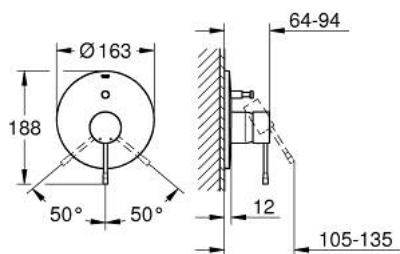

19 285 001 ESSENCE ОДНОВАЖІЛЬНИЙ ЗМІШУВАЧ ДЛЯ ВАННИ

ОПИС ПРОДУКТУ

- Колір: хром
- trim set for use with rough-in box 33 963 001 or 33 965 001
- без блоку прихованого монтажу
- металевий важіль
- GROHE LongLife поверхня
- автоматичний перемикач: ванна/душ
- ущільнювач розетки і важіля
- металева розетка
- приховане кріплення
- мінімальний рекомендований тиск 1.0 бар