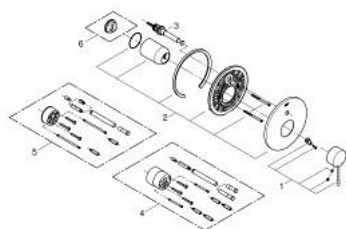

19 285 001 ESSENCE ОДНОВАЖІЛЬНИЙ ЗМІШУВАЧ ДЛЯ ВАННИ

ОПИС ПРОДУКТУ

- Колір: хром
- trim set for use with rough-in box 33 963 001 or 33 965 001
- без блоку прихованого монтажу
- металевий важіль
- GROHE LongLife поверхня
- автоматичний перемикач: ванна/душ
- ущільнювач розетки і важіля
- металева розетка
- приховане кріплення
- мінімальний рекомендований тиск 1.0 бар

19 285 001 ESSENCE ОДНОВАЖІЛЬНИЙ ЗМІШУВАЧ ДЛЯ ВАННИ

ЗАПАСНІ ЧАСТИНИ , січня 2014 – зараз

- 1: Важіль (Артикул запчастини 46915000)
- 2: Розетка (Артикул запчастини 46905000)
- 3: Перемикач (Артикул запчастини 46737000)
- 4: Комплект подовжувачів (Артикул запчастини 46343000)*
- 5: Комплект подовжувачів (Артикул запчастини 46191000)*
- 6: Обмежувач температури (Артикул запчастини 46308000)*