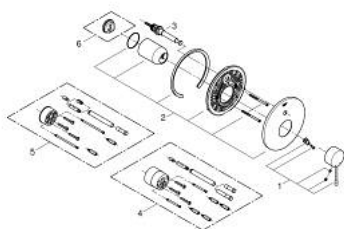

19 285 243 1 ESSENCE ОДНОВАЖІЛЬНИЙ ЗМІШУВАЧ ДЛЯ ВАННИ

ОПИС ПРОДУКТУ

- Колір: матовий чорний
- trim set for use with rough-in box 33 963 001 or 33 965 001
- без блоку прихованого монтажу
- металевий важіль
- автоматичний перемикач: ванна/душ
- ущільнювач розетки і важіля
- металева розетка
- приховане кріплення
- мінімальний рекомендований тиск 1.0 бар

19 285 243 1 ESSENCE ОДНОВАЖИЛЬНИЙ ЗМІШУВАЧ ДЛЯ ВАННИ

ЗАПАСНІ ЧАСТИНИ , травня 2024 – зараз

- 1: Важіль (Артикул запчастини 469152430)
- 2: escutcheon (Артикул запчастини 469052430)
- 3: diverter (Артикул запчастини 467372430)
- 4: Комплект подовжувачів (Артикул запчастини 46343000)*
- 5: Комплект подовжувачів (Артикул запчастини 46191000)*
- 6: Обмежувач температури (Артикул запчастини 46308000)*