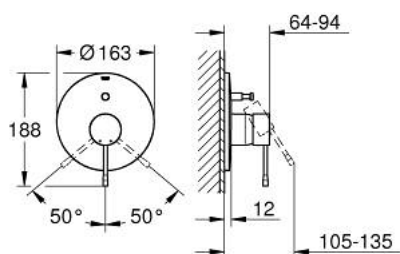

19 285 243 1 ESSENCE ОДНОВАЖІЛЬНИЙ ЗМІШУВАЧ ДЛЯ ВАННИ

ОПИС ПРОДУКТУ

- Колір: матовий чорний
- trim set for use with rough-in box 33 963 001 or 33 965 001
- без блоку прихованого монтажу
- металевий важіль
- автоматичний перемикач: ванна/душ
- ущільнювач розетки і важіля
- металева розетка
- приховане кріплення
- мінімальний рекомендований тиск 1.0 бар