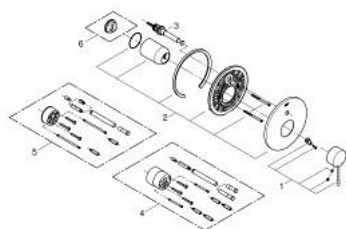

19 285 DC1 ESSENCE ОДНОВАЖІЛЬНИЙ ЗМІШУВАЧ ДЛЯ ВАННИ

ОПИС ПРОДУКТУ

- Колір: суперсталь
- trim set for use with rough-in box 33 963 001 or 33 965 001
- без блоку прихованого монтажу
- металевий важіль
- покриття GROHE LongLife
- автоматичний перемикач: ванна/душ
- ущільнювач розетки і важіля
- металева розетка
- приховане кріплення
- мінімальний рекомендований тиск 1.0 бар

19 285 DC1 ESSENCE ОДНОВАЖІЛЬНИЙ ЗМІШУВАЧ ДЛЯ ВАННИ

ЗАПАСНІ ЧАСТИНИ , січня 2016 – зараз

- 1: Важіль (Артикул запчастини 46915DC0)
- 2: Розетка (Артикул запчастини 46905DC0)
- 3: Перемикач (Артикул запчастини 46737DC0)
- 4: Комплект подовжувачів (Артикул запчастини 46343000)*
- 5: Комплект подовжувачів (Артикул запчастини 46191000)*
- 6: Обмежувач температури (Артикул запчастини 46308000)*