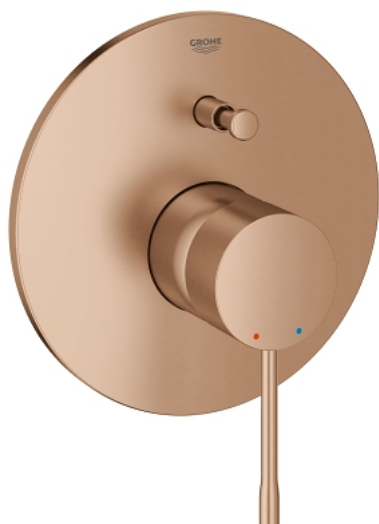

## 19 285 DL1 ESSENCE ОДНОВАЖІЛЬНИЙ ЗМІШУВАЧ ДЛЯ ВАННИ

### ОПИС ПРОДУКТУ

- Колір: теплий захід сонця матовий
- trim set for use with rough-in box 33 963 001 or 33 965 001
- без блоку прихованого монтажу
- металевий важіль
- покриття GROHE LongLife
- автоматичний перемикач: ванна/душ
- ущільнювач розетки і важіля
- металева розетка
- приховане кріплення
- мінімальний рекомендований тиск 1.0 бар