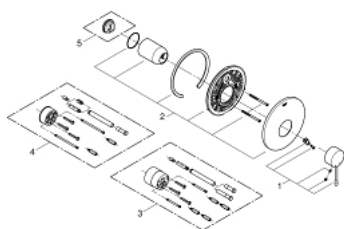

19 286 AL1 ESSENCE ОДНОВАЖІЛЬНИЙ ЗМІШУВАЧ ДЛЯ ДУШУ

ОПИС ПРОДУКТУ

- Колір: графіт темний матовий
- rough-in set for wall mounted shower mixer
- без блоку прихованого монтажу
- металевий важіль
- покриття GROHE LongLife
- ущільнювач розетки і важіля
- металева розетка
- приховане кріплення
- мінімальний рекомендований тиск 1.0 бар

19 286 AL1 ESSENCE ОДНОВАЖІЛЬНИЙ ЗМІШУВАЧ ДЛЯ ДУШУ

ЗАПАСНІ ЧАСТИНИ , листопада 2016 – зараз

1: Важіль (Артикул запчастини 46915AL0)

2: Розетка (Артикул запчастини 46904AL0)

3: Комплект подовжувачів (Артикул запчастини 46343000)*