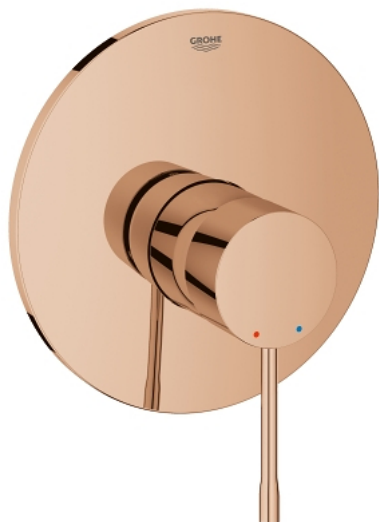

## 19 286 DA1 ESSENCE ОДНОВАЖІЛЬНИЙ ЗМІШУВАЧ ДЛЯ ДУШУ

### ОПИС ПРОДУКТУ

- Колір: теплий захід сонця
- trim set for use with rough-in box 33 963 001, 33 964 001, 33 965 001
- без блоку прихованого монтажу
- металевий важіль
- покриття GROHE LongLife
- ущільнювач розетки і важіля
- металева розетка
- приховане кріплення
- мінімальний рекомендований тиск 1.0 бар
- гладкий корпус змішувача із натискним донним клапаном 1 1/4"