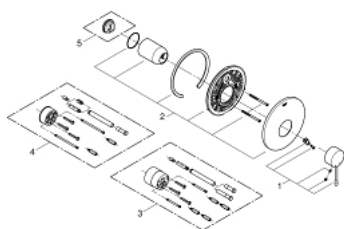

19 286 DC1 ESSENCE ОДНОВАЖІЛЬНИЙ ЗМІШУВАЧ ДЛЯ ДУШУ

ЗАПАСНІ ЧАСТИНИ , січня 2016 – зараз

- 1: Важіль (Артикул запчастини 46915DC0)
- 2: Розетка (Артикул запчастини 46904DC0)
- 3: Комплект подовжувачів (Артикул запчастини 46343000)*
- 4: Комплект подовжувачів (Артикул запчастини 46191000)*
- 5: Обмежувач температури (Артикул запчастини 46308000)*

* Додаткові аксесуари