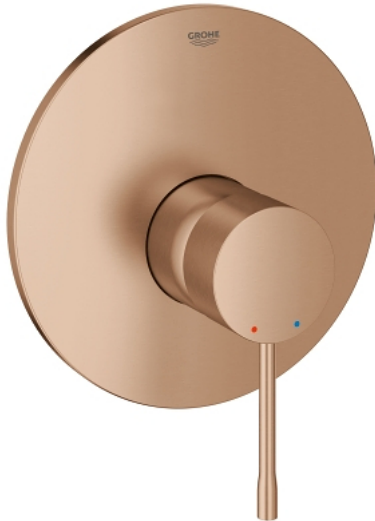

19 286 DL1 ESSENCE ОДНОВАЖІЛЬНИЙ ЗМІШУВАЧ ДЛЯ ДУШУ

ОПИС ПРОДУКТУ

- Колір: теплий захід сонця матовий
- rough-in set for wall mounted shower mixer
- без блоку прихованого монтажу
- металевий важіль
- покриття GROHE LongLife
- ущільнювач розетки і важіля
- металева розетка
- приховане кріплення
- мінімальний рекомендований тиск 1.0 бар