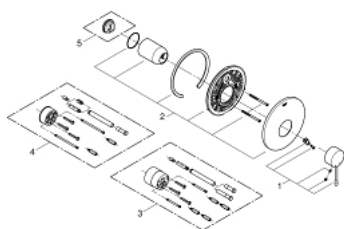

19 286 EN1 ESSENCE ОДНОВАЖІЛЬНИЙ ЗМІШУВАЧ ДЛЯ ДУШУ

ОПИС ПРОДУКТУ

- Колір: матовий нікель
- комплект верхньої монтажної частини для
- 33 962 000
- 33 964 000
- без блоку прихованого монтажу
- металевий важіль
- покриття GROHE LongLife
- ущільнювач розетки і важіля
- металева розетка
- приховане кріплення
- мінімальний рекомендований тиск 1.0 бар

19 286 EN1 ESSENCE ОДНОВАЖІЛЬНИЙ ЗМІШУВАЧ ДЛЯ ДУШУ

ЗАПАСНІ ЧАСТИНИ , листопада 2016 – зараз

1: Важіль (Артикул запчастини 46915EN0)

2: Розетка (Артикул запчастини 46904EN0)

3: Комплект подовжувачів (Артикул запчастини 46343000)*