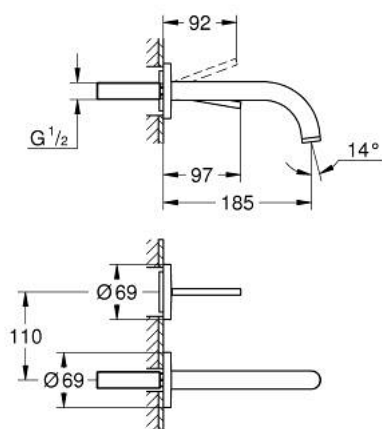

19 287 003 АТРИО ЗМІШУВАЧ ДЛЯ РАКОВИНИ НА ДВА ОТВОРИ ІЗ ДЖОЙСТИКОВИМ КЕРУВАННЯМ

ОПИС ПРОДУКТУ

- Колір: хром
- настінний монтаж
- без блоку прихованого монтажу
- комплект верхньої монтажної частини для вбудованої частини 23 429 000
- GROHE FeatherControl картридж для керування джойстиком
- GROHE LongLife поверхня
- 5.7 л/хв ламінарний струмінь
- міжосьова відстань 110 мм
- виступ 185 мм

19 287 003 АТРИО ЗМІШУВАЧ ДЛЯ РАКОВИНИ НА ДВА ОТВОРИ ІЗ ДЖОЙСТИКОВИМ КЕРУВАННЯМ

ЗАПАСНІ ЧАСТИНИ , квітня 2017 – зараз

1: Спрямовувач ламінарного потоку (Артикул запчастини 48408000)

2: Комплект подовжувачів, 25 мм (Артикул запчастини 46901000)*