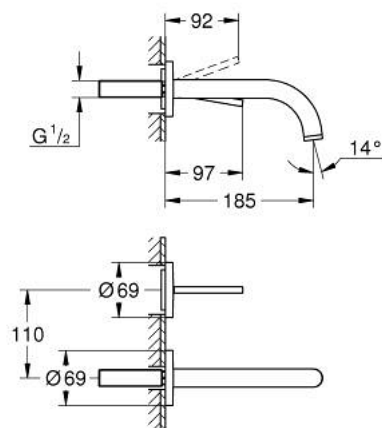

19 287 AL3 ATRIO ЗМІШУВАЧ ДЛЯ РАКОВИНИ НА ДВА ОТВОРИ ІЗ ДЖОЙСТИКОВИМ КЕРУВАННЯМ

ОПИС ПРОДУКТУ

- Колір: графіт темний матовий
- настінний монтаж
- комплект верхньої монтажної частини для вбудованої частини 23 429 000
- без блоку прихованого монтажу
- GROHE FeatherControl картридж для керування джойстиком
- покриття GROHE LongLife
- GROHE EcoJoy 5.7 л/хв ламінарний струмінь
- міжосьова відстань 110 мм
- виступ 185 мм

19 287 AL3 ATRIO ЗМІШУВАЧ ДЛЯ РАКОВИНИ НА ДВА ОТВОРИ ІЗ ДЖОЙСТИКОВИМ КЕРУВАННЯМ

ЗАПАСНІ ЧАСТИНИ , квітня 2017 – зараз

1: Спрямовувач ламінарного потоку (Артикул запчастини 48408000)

2: Комплект подовжувачів, 25 мм (Артикул запчастини 46901000)*