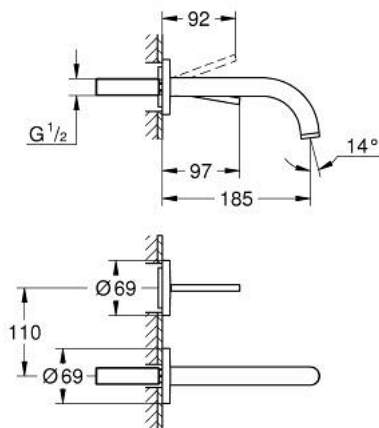

19 287 DC3 ATRIO ЗМІШУВАЧ ДЛЯ РАКОВИНИ НА ДВА ОТВОРИ ІЗ ДЖОЙСТИКОВИМ КЕРУВАННЯМ

ОПИС ПРОДУКТУ

- Колір: суперсталь
- настінний монтаж
- комплект верхньої монтажної частини для вбудованої частини 23 429 000
- без блоку прихованого монтажу
- GROHE FeatherControl картридж для керування джойстиком
- покриття GROHE LongLife
- 5.7 л/хв ламінарний струмінь
- міжосьова відстань 110 мм
- виступ 185 мм

19 287 DC3 ATRIO ЗМІШУВАЧ ДЛЯ РАКОВИНИ НА ДВА ОТВОРИ ІЗ ДЖОЙСТИКОВИМ КЕРУВАННЯМ

ЗАПАСНІ ЧАСТИНИ , квітня 2017 – зараз

1: Спрямовувач ламінарного потоку (Артикул запчастини 48408000)

2: Комплект подовжувачів, 25 мм (Артикул запчастини 46901000)*