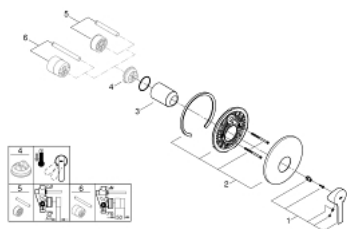

19 296 001 LINEARE ОДНОВАЖІЛЬНИЙ ЗМІШУВАЧ ДЛЯ ДУШУ

ОПИС ПРОДУКТУ

- Колір: хром
- trim set for use with rough-in box 33 963 001, 33 964 001, 33 965 001
- без блоку прихованого монтажу
- металевий важіль
- GROHE LongLife поверхня
- ущільнювач розетки і важіля
- металева розетка
- приховане кріплення
- мінімальний рекомендований тиск 1.0 бар

19 296 001 LINEARE ОДНОВАЖІЛЬНИЙ ЗМІШУВАЧ ДЛЯ ДУШУ

ЗАПАСНІ ЧАСТИНИ , березня 2017 – зараз

- 1: Важіль (Артикул запчастини 46988000)
- 2: Розетка (Артикул запчастини 46904000)
- 3: Ковпачок (Артикул запчастини 09038000)
- 4: Обмежувач температури (Артикул запчастини 46375000)*
- 5: Комплект подовжувачів (Артикул запчастини 46191000)*
- 6: Комплект подовжувачів (Артикул запчастини 46343000)*