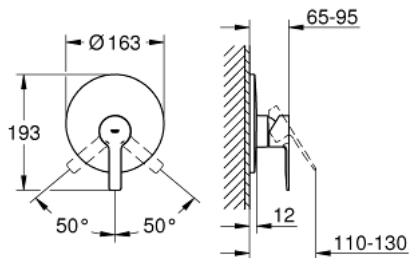

19 296 001 LINEARE ОДНОВАЖІЛЬНИЙ ЗМІШУВАЧ ДЛЯ ДУШУ

ОПИС ПРОДУКТУ

- Колір: хром
- trim set for use with rough-in box 33 963 001, 33 964 001, 33 965 001
- без блоку прихованого монтажу
- металевий важіль
- GROHE LongLife поверхня
- ущільнювач розетки і важіля
- металева розетка
- приховане кріплення
- мінімальний рекомендований тиск 1.0 бар