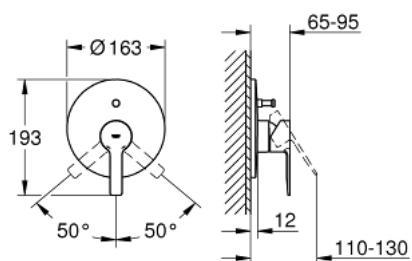

### ОПИС ПРОДУКТУ

- Колір: хром
- trim set for use with rough-in box 33 963 001 or 33 965 001
- без блоку прихованого монтажу
- металевий важіль
- GROHE LongLife поверхня
- автоматичний перемикач: ванна/душ
- ущільнювач розетки і важіля
- металева розетка
- приховане кріплення
- мінімальний рекомендований тиск 1.0 бар