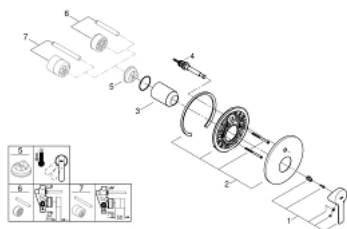

19 297 001 LINEARE ОДНОВАЖІЛЬНИЙ ЗМІШУВАЧ ДЛЯ ВАННИ

ЗАПАСНІ ЧАСТИНИ , березня 2017 – зараз

- 1: Важіль (Артикул запчастини 46988000)
- 2: Розетка (Артикул запчастини 46905000)
- 3: Ковпачок (Артикул запчастини 09038000)
- 4: Перемикач (Артикул запчастини 46737000)
- 5: Обмежувач температури (Артикул запчастини 46375000)*
- 6: Комплект подовжувачів (Артикул запчастини 46191000)*
- 7: Комплект подовжувачів (Артикул запчастини 46343000)*

* Додаткові аксесуари