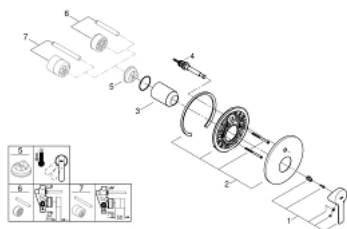

19 297 DC1 LINEARE ОДНОВАЖІЛЬНИЙ ЗМІШУВАЧ ДЛЯ ВАННИ

ЗАПАСНІ ЧАСТИНИ , вересня 2016 – зараз

- 1: Важіль (Артикул запчастини 46988DC0)
- 2: Розетка (Артикул запчастини 46905DC0)
- 3: Ковпачок (Артикул запчастини 09038DC0)
- 4: Перемикач (Артикул запчастини 46737DC0)
- 5: Обмежувач температури (Артикул запчастини 46375000)*
- 6: Комплект подовжувачів (Артикул запчастини 46191000)*
- 7: Комплект подовжувачів (Артикул запчастини 46343000)*

* Додаткові аксесуари