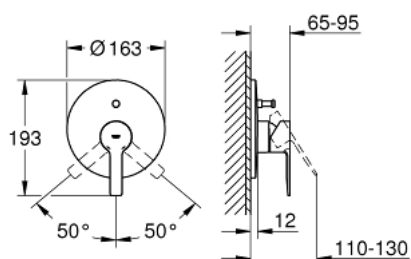

### ОПИС ПРОДУКТУ

- Колір: суперсталь
- комплект верхньої монтажної частини для 33 963 001
- без блоку прихованого монтажу
- металевий важіль
- покриття GROHE LongLife
- автоматичний перемикач: ванна/душ
- ущільнювач розетки і важіля
- металева розетка
- приховане кріплення
- мінімальний рекомендований тиск 1.0 бар