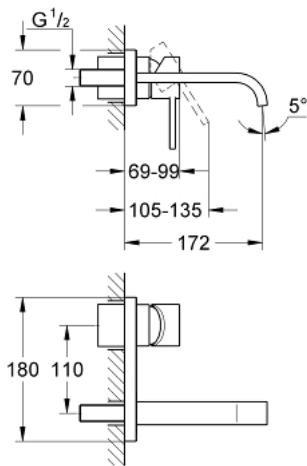

## 19 309 000 ALLURE ЗМІШУВАЧ ДЛЯ РАКОВИНИ НА 2 ОТВОРИ S-РОЗМІРУ

### ОПИС ПРОДУКТУ

- Колір: хром
- настінний монтаж
- без блоку прихованого монтажу
- комплект верхньої монтажної частини для 33 769 000
- металева панель
- GROHE LongLife поверхня
- обмежувач витрати води 8 л/хв
- вилив з аератором
- міжосьова відстань 110 мм
- виступ 172 мм

## 19 309 000 ALLURE ЗМІШУВАЧ ДЛЯ РАКОВИНИ НА 2 ОТВОРИ S-РОЗМІРУ

**ЗАПАСНІ ЧАСТИНИ** , березня 2013 – зараз

- 1: Важіль (Артикул запчастини 46609000)
- 2: Ковпачок (Артикул запчастини 09038000)
- 3: Аератор (Артикул запчастини 13220000)
- 4: Обмежувач потоку (Артикул запчастини 46324000)
- 5: Обмежувач температури (Артикул запчастини 46375000)\*
- 6: Комплект подовжувачів (Артикул запчастини 46191000)\*