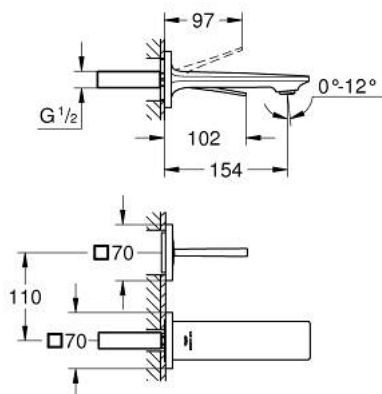

19 309 002 ALLURE ЗМІШУВАЧ ДЛЯ РАКОВИНИ НА 2 ОТВОРИ S-РОЗМІРУ

ОПИС ПРОДУКТУ

- Колір: хром
- настінний монтаж
- комплект верхньої монтажної частини для вбудованої частини 23 429 000
- GROHE FeatherControl картридж для керування джойстиком
- GROHE LongLife поверхня
- GROHE EcoJoy – технологія неперевершеного потоку при економному використанні води
- максимальна витрата (при тиску 3 бар) 5 л/хв
- GROHE AquaGuide регульований тонкий аератор з повітрям
- міжосьова відстань 110 мм
- виступ 154 мм
- без набору для чорнової обробки 23 429 (замовляйте окремо)

19 309 002 ALLURE ЗМІШУВАЧ ДЛЯ РАКОВИНИ НА 2 ОТВОРИ S-РОЗМІРУ

ЗАПАСНІ ЧАСТИНИ , травня 2018 – зараз

1: Аератор (Артикул запчастини 48449000)

2: Комплект подовжувачів, 25 мм (Артикул запчастини 46901000)*