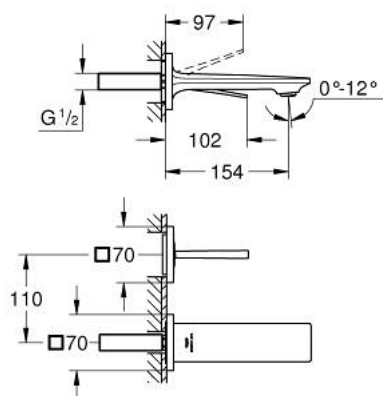

## 19 309 GN2 ALLURE ЗМІШУВАЧ ДЛЯ РАКОВИНИ НА 2 ОТВОРИ S-РОЗМІРУ

### ОПИС ПРОДУКТУ

- Колір: холодний світанок матовий
- настінний монтаж
- комплект верхньої монтажної частини для вбудованої частини 23 429 000
- GROHE FeatherControl картридж для керування джойстиком
- покриття GROHE LongLife
- GROHE EcoJoy – технологія неперевершеного потоку при економному використанні води
- максимальна витрата (при тиску 3 бар) 5 л/хв
- GROHE AquaGuide регульований тонкий аератор з повітрям
- міжосьова відстань 110 мм
- виступ 154 мм
- без набору для чорнової обробки 23 429 (замовляйте окремо)

## 19 309 GN2 ALLURE ЗМІШУВАЧ ДЛЯ РАКОВИНИ НА 2 ОТВОРИ S-РОЗМІРУ

**ЗАПАСНІ ЧАСТИНИ** , травня 2018 – зараз

1: Аератор (Артикул запчастини 48449000)

2: Комплект подовжувачів, 25 мм (Артикул запчастини 46901000)\*