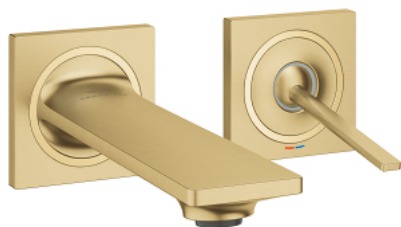

## 19 309 GN2 ALLURE ЗМІШУВАЧ ДЛЯ РАКОВИНИ НА 2 ОТВОРИ S-РОЗМІРУ

### ОПИС ПРОДУКТУ

- Колір: холодний світанок матовий
- настінний монтаж
- комплект верхньої монтажної частини для вбудованої частини 23 429 000
- GROHE FeatherControl картридж для керування джойстиком
- покриття GROHE LongLife
- GROHE EcoJoy – технологія неперевершеного потоку при економному використанні води
- максимальна витрата (при тиску 3 бар) 5 л/хв
- GROHE AquaGuide регульований тонкий аератор з повітрям
- міжосьова відстань 110 мм
- виступ 154 мм
- без набору для чорнової обробки 23 429 (замовляйте окремо)

## 19 309 GN2 ALLURE ЗМІШУВАЧ ДЛЯ РАКОВИНИ НА 2 ОТВОРИ S-РОЗМІРУ

**ЗАПАСНІ ЧАСТИНИ** , травня 2018 – зараз

1: Аератор (Артикул запчастини 48449000)

2: Комплект подовжувачів, 25 мм (Артикул запчастини 46901000)\*