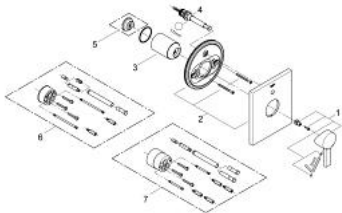

19 315 000 ALLURE ОДНОВАЖІЛЬНИЙ ЗМІШУВАЧ ДЛЯ ВАННИ

ОПИС ПРОДУКТУ

- Колір: хром
- комплект верхньої монтажної частини для 33 961 000, 33 963 000, 33 965 000
- без блоку прихованого монтажу
- GROHE LongLife поверхня
- автоматичний перемикач: ванна/душ
- ущільнювач розетки і важіля
- металева розетка
- приховане гвинтове кріплення

19 315 000 ALLURE ОДНОВАЖІЛЬНИЙ ЗМІШУВАЧ ДЛЯ ВАННИ

ЗАПАСНІ ЧАСТИНИ , серпня 2010 – зараз

- 1: Важіль (Артикул запчастини 46609000)
- 2: Розетка (Артикул запчастини 46614000)
- 3: Ковпачок (Артикул запчастини 09038000)
- 4: Перемикач (Артикул запчастини 46737000)
- 5: Обмежувач температури (Артикул запчастини 46375000)*
- 6: Комплект подовжувачів (Артикул запчастини 46191000)*
- 7: Комплект подовжувачів (Артикул запчастини 46343000)*