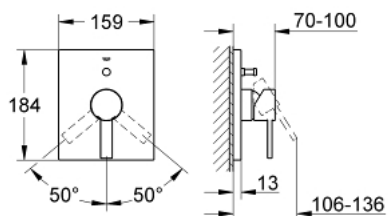

19 315 000 ALLURE ОДНОВАЖІЛЬНИЙ ЗМІШУВАЧ ДЛЯ ВАННИ

ОПИС ПРОДУКТУ

- Колір: хром
- комплект верхньої монтажної частини для 33 961 000, 33 963 000, 33 965 000
- без блоку прихованого монтажу
- GROHE LongLife поверхня
- автоматичний перемикач: ванна/душ
- ущільнювач розетки і важіля
- металева розетка
- приховане гвинтове кріплення