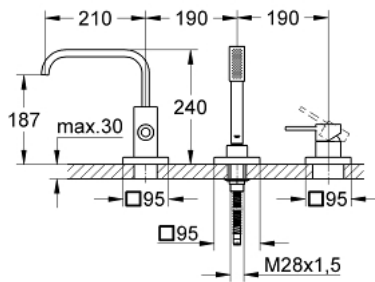

19 316 000 ALLURE ОДНОВАЖІЛЬНИЙ ЗМІШУВАЧ НА ВАННУ НА ТРИ ОТВОРИ

ОПИС ПРОДУКТУ

- Колір: хром
- для монтажу на плитці
- GROHE LongLife поверхня
- комплект верхньої монтажної частини для 33 339
- без каркасу основи
- складається із:
 - робочий елемент одноважільного змішувача
 - вилив на ванну із автоматичним перемикачем ванна/душ
 - ручний душ Sena (28 034 000)
 - металевий душовий шланг 2000 мм (завжди у хромі для будь-якого кольору набору)
- мінімальний рекомендований тиск 1.0 бар

19 316 000 ALLURE ОДНОВАЖІЛЬНИЙ ЗМІШУВАЧ НА ВАННУ НА ТРИ ОТВОРИ

ЗАПАСНІ ЧАСТИНИ , березня 2015 – зараз

- 1: Важіль (Артикул запчастини 46609000)
- 2: Ковпачок (Артикул запчастини 09038000)
- 3: Комплект підключення виливу (Артикул запчастини 45396000)
- 4: Змінний комплект для поворотного клапана (Артикул запчастини 46612000)
- 5: Фільтр для затримання бруду (Артикул запчастини 0700200M)
- 6: Конусна гайка (Артикул запчастини 08864000)
- 7: Притискна пружина (Артикул запчастини 00869000)
- 8: Металевий душовий шланг (Артикул запчастини 28146000)
- 9: Обмежувач температури (Артикул запчастини 46375000)*