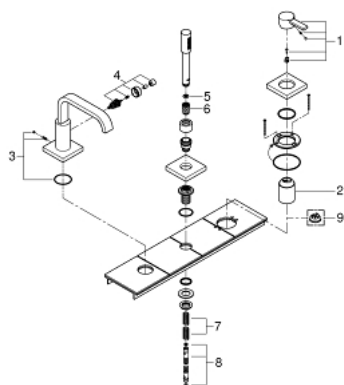

19 316 000 ALLURE ОДНОВАЖІЛЬНИЙ ЗМІШУВАЧ НА ВАННУ НА ТРИ ОТВОРИ

ОПИС ПРОДУКТУ

- Колір: хром
- для монтажу на плитці
- GROHE LongLife поверхня
- комплект верхньої монтажної частини для 33 339
- без каркасу основи
- складається із:
 - робочий елемент одноважільного змішувача
 - вилив на ванну із автоматичним перемикачем ванна/душ
 - ручний душ Sena (28 034 000)
 - металевий душовий шланг 2000 мм (завжди у хромі для будь-якого кольору набору)
- мінімальний рекомендований тиск 1.0 бар

19 316 000 ALLURE ОДНОВАЖІЛЬНИЙ ЗМІШУВАЧ НА ВАННУ НА ТРИ ОТВОРИ

ЗАПАСНІ ЧАСТИНИ , березня 2015 – зараз

- 1: Важіль (Артикул запчастини 46609000)
- 2: Ковпачок (Артикул запчастини 09038000)
- 3: Комплект підключення виливу (Артикул запчастини 45396000)
- 4: Змінний комплект для поворотного клапана (Артикул запчастини 46612000)
- 5: Фільтр для затримання бруду (Артикул запчастини 0700200M)
- 6: Конусна гайка (Артикул запчастини 08864000)
- 7: Притискна пружина (Артикул запчастини 00869000)
- 8: Металевий душовий шланг (Артикул запчастини 28146000)
- 9: Обмежувач температури (Артикул запчастини 46375000)*