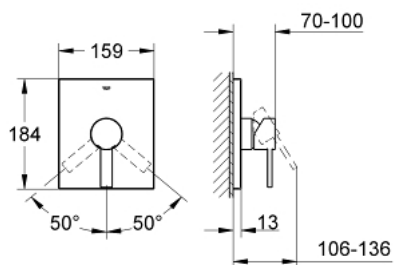

19 317 000 ALLURE ОДНОВАЖІЛЬНИЙ ЗМІШУВАЧ ДЛЯ ДУШУ

ОПИС ПРОДУКТУ

- Колір: хром
- комплект верхньої монтажної частини для
- 33 961 000, 33 962 000, 33 963 000, 33 964 000, 33 965 000, 33 966 000, 35 501 000
- без блоку прихованого монтажу
- GROHE LongLife поверхня
- ущільнювач розетки і важіля
- металева розетка
- приховане гвинтове кріплення