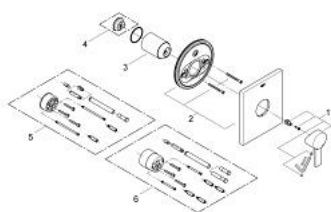

19 317 000 ALLURE ОДНОВАЖІЛЬНИЙ ЗМІШУВАЧ ДЛЯ ДУШУ

ОПИС ПРОДУКТУ

- Колір: хром
- комплект верхньої монтажної частини для
- 33 961 000, 33 962 000, 33 963 000, 33 964 000, 33 965 000, 33 966 000, 35 501 000
- без блоку прихованого монтажу
- GROHE LongLife поверхня
- ущільнювач розетки і важіля
- металева розетка
- приховане гвинтове кріплення

19 317 000 ALLURE ОДНОВАЖІЛЬНИЙ ЗМІШУВАЧ ДЛЯ ДУШУ

ЗАПАСНІ ЧАСТИНИ , червня 2005 – зараз

- 1: Важіль (Артикул запчастини 46609000)
- 2: Розетка (Артикул запчастини 46613000)
- 3: Ковпачок (Артикул запчастини 09038000)
- 4: Обмежувач температури (Артикул запчастини 46375000)*
- 5: Комплект подовжувачів (Артикул запчастини 46191000)*
- 6: Комплект подовжувачів (Артикул запчастини 46343000)*