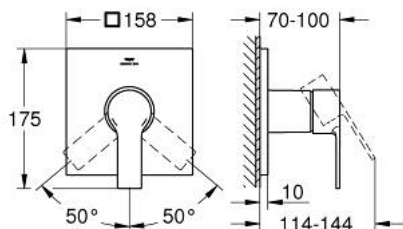

19 317 001 ALLURE ОДНОВАЖІЛЬНИЙ ЗМІШУВАЧ ДЛЯ ДУШУ

ОПИС ПРОДУКТУ

- Колір: хром
- комплект верхньої монтажної частини для вбудованої частини GROHE Rapido SmartBox 35 600/35 604
- GROHE SilkMove 46 мм керамічний картридж
- GROHE LongLife поверхня
- із настінними розетками GROHE FastFixation (приховані ексцентрики, ущільнювачі, кріплення)
- металева настінна накладка, припасування в межах 6°
- металевий важіль
- пропускна здатність виходів: вихід В або С = 30 л/хв
- без набору для чорнової обробки 35 600/35 604 (замовляйте окремо)