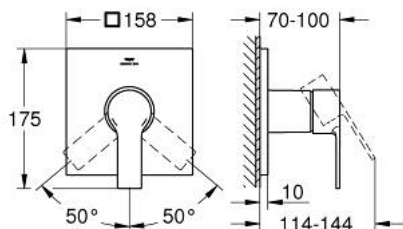

19 317 GN1 ALLURE ОДНОВАЖІЛЬНИЙ ЗМІШУВАЧ ДЛЯ ДУШУ

ОПИС ПРОДУКТУ

- Колір: холодний світанок матовий
- комплект верхньої монтажної частини для вбудованої частини GROHE Rapido SmartBox 35 600/35 604
- GROHE SilkMove 46 мм керамічний картридж
- покриття GROHE LongLife
- із настінними розетками GROHE FastFixation (приховані ексцентрики, ущільнювачі, кріплення)
- металева настінна накладка, припасування в межах 6°
- металевий важіль
- пропускна здатність виходів: вихід В або С = 30 л/хв
- без набору для чорнкової обробки 35 600/35 604 (замовляйте окремо)