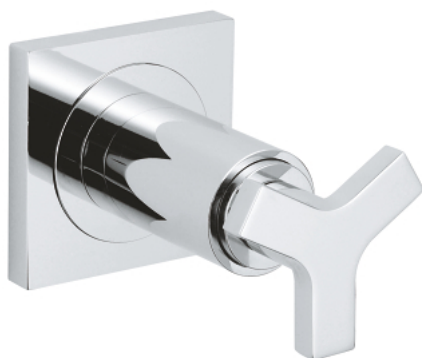

19 334 000 ALLURE НАКЛАДНА ПАНЕЛЬ ПРИХОВАНОГО ВЕНТИЛЯ

ОПИС ПРОДУКТУ

- Колір: хром
- комплект верхньої монтажної частини для вбудованої частини 35 028 000
- для вбудованих вентилів GROHE, 1/2", 3/4", 1"
- регульована глибина монтажу 20-80 мм
- розетка із настінним ущільнювачем, що пригвинчується
- без блоку прихованого монтажу
- GROHE LongLife поверхня

19 334 000 ALLURE НАКЛАДНА ПАНЕЛЬ ПРИХОВАНОГО ВЕНТИЛЯ

ЗАПАСНІ ЧАСТИНИ , листопада 2013 – зараз

1: Рукотка (Артикул запчастини 46611000)

1.1: Комплект для підключення змінної ручки (Артикул запчастини 45605000)