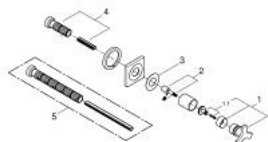

19 334 000 ALLURE НАКЛАДНА ПАНЕЛЬ ПРИХОВАНОГО ВЕНТИЛЯ

ЗАПАСНІ ЧАСТИНИ , листопада 2013 – зараз

1: Рукотка (Артикул запчастини 46611000)

1.1: Комплект для підключення змінної ручки (Артикул запчастини 45605000)

2: Подовжувач для шпиделя (Артикул запчастини 45607000)

3: Ущільнювальна шайба (Артикул запчастини 48046000)

4: Комплект подовжувачів, 80 мм (Артикул запчастини 45202000)

5: Комплект подовжувачів 200 мм (Артикул запчастини 45203000)*

* Додаткові аксесуари