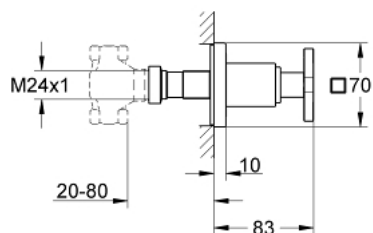

19 334 000 ALLURE НАКЛАДНА ПАНЕЛЬ ПРИХОВАНОГО ВЕНТИЛЯ

ОПИС ПРОДУКТУ

- Колір: хром
- комплект верхньої монтажної частини для вбудованої частини 35 028 000
- для вбудованих вентилів GROHE, 1/2", 3/4", 1"
- регульована глибина монтажу 20-80 мм
- розетка із настінним ущільнювачем, що пригвинчується
- без блоку прихованого монтажу
- GROHE LongLife поверхня