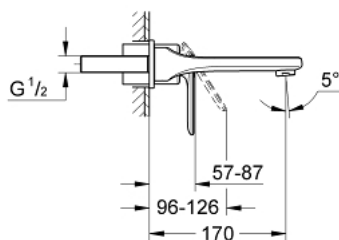

19 342 000 VERIS ЗМІШУВАЧ ДЛЯ РАКОВИНИ НА 2 ОТВОРИ S-РОЗМІРУ

ОПИС ПРОДУКТУ

- Колір: хром
- настінний монтаж
- комплект верхньої монтажної частини для 32 635 000
- без блоку прихованого монтажу
- окремі розетки Ø 60 мм
- GROHE LongLife поверхня
- аератор із функцією SpeedClean
- міжосьова відстань 110 мм
- виступ 170 мм

19 342 000 VERIS ЗМІШУВАЧ ДЛЯ РАКОВИНИ НА 2 ОТВОРИ S-РОЗМІРУ

ЗАПАСНІ ЧАСТИНИ , березня 2010 – зараз

1: Важіль (Артикул запчастини 46667000)

1.1: Захисна кришка (Артикул запчастини 46672000)

2: Спрямовувач потоку (Артикул запчастини 64447000)

3: Подовжувач (Артикул запчастини 46627000)*

* Додаткові аксесуари