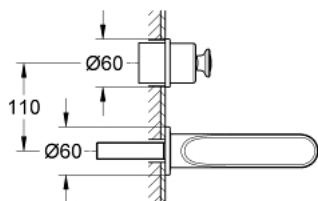

19 342 000 VERIS ЗМІШУВАЧ ДЛЯ РАКОВИНИ НА 2 ОТВОРИ S-РОЗМІРУ

ОПИС ПРОДУКТУ

- Колір: хром
- настінний монтаж
- комплект верхньої монтажної частини для 32 635 000
- без блоку прихованого монтажу
- окремі розетки Ø 60 мм
- GROHE LongLife поверхня
- аератор із функцією SpeedClean
- міжосьова відстань 110 мм
- виступ 170 мм

19 342 000 VERIS ЗМІШУВАЧ ДЛЯ РАКОВИНИ НА 2 ОТВОРИ S-РОЗМІРУ

ЗАПАСНІ ЧАСТИНИ , березня 2010 – зараз

1: Важіль (Артикул запчастини 46667000)

1.1: Захисна кришка (Артикул запчастини 46672000)

2: Спрямовувач потоку (Артикул запчастини 64447000)

3: Подовжувач (Артикул запчастини 46627000)*

* Додаткові аксесуари