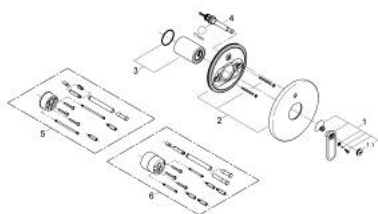

19 344 000 VERIS ОДНОВАЖИЛЬНИЙ ЗМІШУВАЧ ДЛЯ ВАННИ

ОПИС ПРОДУКТУ

- Колір: хром
- комплект верхньої монтажної частини для 33 961 000, 33 963 000, 33 965 000
- без блоку прихованого монтажу
- GROHE LongLife поверхня
- автоматичний перемикач: ванна/душ
- ущільнювач розетки і важіля
- металева розетка
- приховане гвинтове кріплення

19 344 000 VERIS ОДНОВАЖІЛЬНИЙ ЗМІШУВАЧ ДЛЯ ВАННИ

ЗАПАСНІ ЧАСТИНИ , червня 2010 – зараз

- 1: Важіль (Артикул запчастини 46667000)
- 1.1: Захисна кришка (Артикул запчастини 46672000)
- 2: Розетка (Артикул запчастини 46586000)
- 3: Ковпачок (Артикул запчастини 46668000)
- 4: Перемикач (Артикул запчастини 46737000)
- 5: Комплект подовжувачів (Артикул запчастини 46191000)*
- 6: Комплект подовжувачів (Артикул запчастини 46343000)*