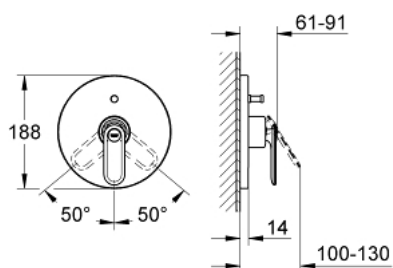

19 344 000 VERIS ОДНОВАЖИЛЬНИЙ ЗМІШУВАЧ ДЛЯ ВАННИ

ОПИС ПРОДУКТУ

- Колір: хром
- комплект верхньої монтажної частини для 33 961 000, 33 963 000, 33 965 000
- без блоку прихованого монтажу
- GROHE LongLife поверхня
- автоматичний перемикач: ванна/душ
- ущільнювач розетки і важіля
- металева розетка
- приховане гвинтове кріплення