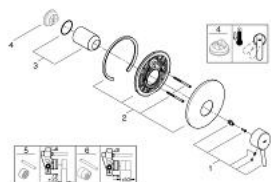

19 345 001 **CONCETTO** ОДНОВАЖІЛЬНИЙ ЗМІШУВАЧ ДЛЯ ДУШУ

ОПИС ПРОДУКТУ

- Колір: хром
- trim set for use with rough-in box 33 963 001, 33 964 001, 33 965 001
- без блоку прихованого монтажу
- металевий важіль
- GROHE LongLife поверхня
- ущільнювач розетки і важіля
- настінна розетка
- приховане кріплення

19 345 001 **CONCETTO** ОДНОВАЖІЛЬНИЙ ЗМІШУВАЧ ДЛЯ ДУШУ

ЗАПАСНІ ЧАСТИНИ , грудня 2015 – зараз

- 1: Важіль (Артикул запчастини 46723000)
- 2: Розетка (Артикул запчастини 46904000)
- 3: Ковпачок (Артикул запчастини 06874000)
- 4: Обмежувач температури (Артикул запчастини 46375000)*
- 5: Комплект подовжувачів (Артикул запчастини 46191000)*
- 6: Комплект подовжувачів (Артикул запчастини 46343000)*