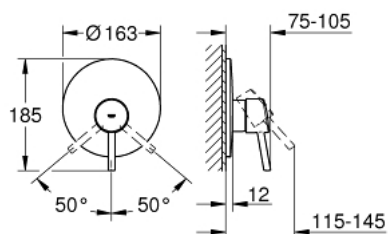

19 345 001 **CONCETTO** ОДНОВАЖІЛЬНИЙ ЗМІШУВАЧ ДЛЯ ДУШУ

ОПИС ПРОДУКТУ

- Колір: хром
- trim set for use with rough-in box 33 963 001, 33 964 001, 33 965 001
- без блоку прихованого монтажу
- металевий важіль
- GROHE LongLife поверхня
- ущільнювач розетки і важіля
- настінна розетка
- приховане кріплення