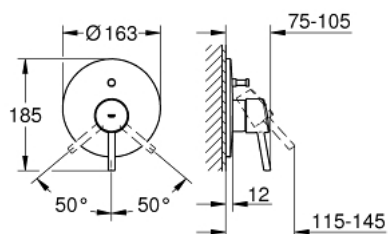

19 346 001 **CONCETTO** ОДНОВАЖІЛЬНИЙ ЗМІШУВАЧ ДЛЯ ВАННИ

ОПИС ПРОДУКТУ

- Колір: хром
- trim set for use with rough-in box 33 963 001 or 33 965 001
- без блоку прихованого монтажу
- металевий важіль
- GROHE LongLife поверхня
- автоматичний перемикач: ванна/душ
- ущільнювач розетки і важіля
- настінна розетка
- приховане гвинтове кріплення