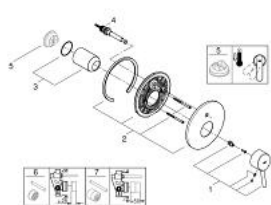

19 346 001 **CONCETTO** ОДНОВАЖІЛЬНИЙ ЗМІШУВАЧ ДЛЯ ВАННИ

ОПИС ПРОДУКТУ

- Колір: хром
- trim set for use with rough-in box 33 963 001 or 33 965 001
- без блоку прихованого монтажу
- металевий важіль
- GROHE LongLife поверхня
- автоматичний перемикач: ванна/душ
- ущільнювач розетки і важіля
- настінна розетка
- приховане гвинтове кріплення

19 346 001 **CONCETTO** ОДНОВАЖІЛЬНИЙ ЗМІШУВАЧ ДЛЯ ВАННИ

ЗАПАСНІ ЧАСТИНИ , грудня 2015 – зараз

- 1: Важіль (Артикул запчастини 46723000)
- 2: Розетка (Артикул запчастини 46905000)
- 3: Ковпачок (Артикул запчастини 06874000)
- 4: Перемикач (Артикул запчастини 46737000)
- 5: Обмежувач температури (Артикул запчастини 46375000)*
- 6: Комплект подовжувачів (Артикул запчастини 46191000)*
- 7: Комплект подовжувачів (Артикул запчастини 46343000)*