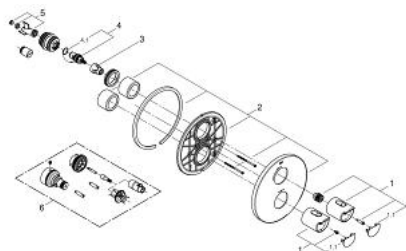

19 354 001 GROHTHERM 2000 ТЕРМОСТАТ ДЛЯ ДУШУ

ЗАПАСНІ ЧАСТИНИ , квітня 2014 – зараз

1: Рукіятка (Артикул запчастини 47920000)

1.1: Захисна кришка (Артикул запчастини 4791900М)

2: Розетка (Артикул запчастини 47809000)

3: Стопор (Артикул запчастини 10093000)

4: Керамічна голівка 1/2" (Артикул запчастини 45346000)

4.1: Ущільнювальне кільце Ø 18,2 x Ø 1,7 (Артикул запчастини 0392400М)

5: Адаптер (Артикул запчастини 12702000)

6: Набір подовжувачів 27.5 мм (Артикул запчастини 47780000)*

* Додаткові аксесуари