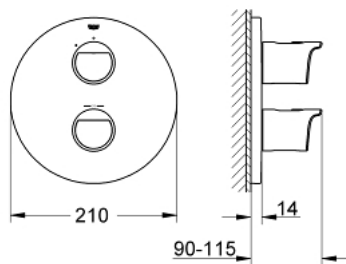

19 354 001 GROHTHERM 2000 ТЕРМОСТАТ ДЛЯ ДУШУ

ОПИС ПРОДУКТУ

- Колір: хром
- комплект верхньої монтажної частини для GROHE Rapido T 35 500 000/35 050 000
- із настінними розетками GROHE FastFixation (приховані ексцентрики, ущільнювачі, кріплення)
- GROHE LongLife поверхня
- GROHE Aqua Paddles, ергономічні рукоятки
- GROHE SafeStop - попередньо встановлений обмежувач температури на 38°C
- GROHE SafeStop Plus (додаткова опція) - обмежувач температури води до 43°C
- рукоятка регулювання водного потоку із кнопкою GROHE EcoButton (економічна кнопка із індивідуальними налаштуваннями стопору)
- Carbodur керамічний вентиль 1/2", 180°
- без блоку прихованого монтажу

3: Стопор (Артикул запчастини 10093000)

4: Керамічна голівка 1/2" (Артикул запчастини 45346000)

4.1: Ущільнювальне кільце Ø 18,2 x Ø 1,7 (Артикул запчастини 0392400М)

5: Адаптер (Артикул запчастини 12702000)

6: Набір подовжувачів 27.5 мм (Артикул запчастини 47780000)*

* Додаткові аксесуари