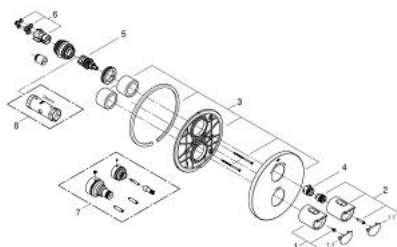

19 355 001 GROHTHERM 2000 ТЕРМОСТАТ ДЛЯ ВАННИ АБО ДУШУ ІЗ БІЛЬШ НІЖ ОДНИМ ВИХОДОМ, ІЗ ВБУДОВАНИМ ПЕРЕМИКАЧЕМ

ОПИС ПРОДУКТУ

- Колір: хром
- комплект верхньої монтажної частини для GROHE Rapido T 35 500 000
- із настінними розетками GROHE FastFixation (приховані ексцентрики, ущільнювачі, кріплення)
- GROHE LongLife поверхня
- GROHE Aqua Paddles, ергономічні рукоятки
- GROHE SafeStop - попередньо встановлений обмежувач температури на 38°C
- GROHE SafeStop Plus (додаткова опція) - обмежувач температури води до 43°C
- GROHE AquaDimmer багатофункціональний аквадиммер:
 - - вбудована кнопка GROHE EcoButton (кнопка із функцією економії води для душу)
 - - регулювання об'єму водного потоку
 - - перемикач: ванна/душ
- без блоку прихованого монтажу

19 355 001 GROHTHERM 2000 ТЕРМОСТАТ ДЛЯ ВАННИ АБО ДУШУ ІЗ БІЛЬШ НІЖ ОДНИМ ВИХОДОМ, ІЗ ВБУДОВАНИМ ПЕРЕМИКАЧЕМ

ЗАПАСНІ ЧАСТИНИ , квітня 2014 – зараз

- 1: Рукоятка (Артикул запчастини 47920000)
- 1.1: Захисна кришка (Артикул запчастини 4791900М)
- 2: Запірна ручка (Артикул запчастини 47921000)
- 2.1: Захисна кришка (Артикул запчастини 4791900М)
- 3: Розетка (Артикул запчастини 47810000)
- 4: Стопорне кільце (Артикул запчастини 47922000)
- 5: Аквадиммер (Артикул запчастини 47364000)
- 6: Адаптер (Артикул запчастини 12701000)
- 7: Набір подовжувачів 27.5 мм (Артикул запчастини 47781000)*
- 8: Свічковий ключ (Артикул запчастини 19332000)*