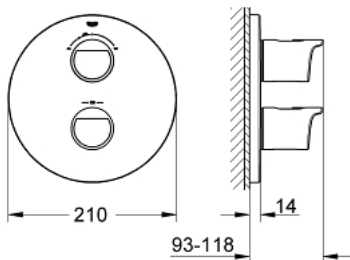

19 355 001 GROHTHERM 2000 ТЕРМОСТАТ ДЛЯ ВАННИ АБО ДУШУ ІЗ БІЛЬШ НІЖ ОДНИМ ВИХОДОМ, ІЗ ВБУДОВАНИМ ПЕРЕМИКАЧЕМ

ОПИС ПРОДУКТУ

- Колір: хром
- комплект верхньої монтажної частини для GROHE Rapido T 35 500 000
- із настінними розетками GROHE FastFixation (приховані ексцентрики, ущільнювачі, кріплення)
- GROHE LongLife поверхня
- GROHE Aqua Paddles, ергономічні рукоятки
- GROHE SafeStop - попередньо встановлений обмежувач температури на 38°C
- GROHE SafeStop Plus (додаткова опція) - обмежувач температури води до 43°C
- GROHE AquaDimmer багатофункціональний аквадиммер:
 - - вбудована кнопка GROHE EcoButton (кнопка із функцією економії води для душу)
 - - регулювання об'єму водного потоку
 - - перемикач: ванна/душ
- без блоку прихованого монтажу