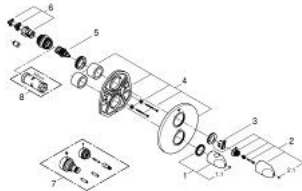

19 364 000 VERIS ТЕРМОСТАТ ДЛЯ ВАННИ АБО ДУШУ ІЗ БІЛЬШ НІЖ ОДНИМ ВИХОДОМ, ІЗ ВБУДОВАНИМ ПЕРЕМИКАЧЕМ

ОПИС ПРОДУКТУ

- Колір: хром
- комплект верхньої монтажної частини для
- GROHE Rapido T 35 500 000
- без блоку прихованого монтажу
- GROHE LongLife поверхня
- GROHE SafeStop Plus (додаткова опція) - обмежувач температури води до 43°C
- багатофункціональний аквадиммер
- закриття води і контроль водного потоку
- перемикач на 2 виходи
- із настінними розетками GROHE FastFixation (приховані ексцентрики, ущільнювачі, кріплення)
- металева розетка
- металеві рукоятки

19 364 000 VERIS ТЕРМОСТАТ ДЛЯ ВАННИ АБО ДУШУ ІЗ БІЛЬШ НІЖ ОДНИМ ВИХОДОМ, ІЗ ВБУДОВАНИМ ПЕРЕМИКАЧЕМ

ЗАПАСНІ ЧАСТИНИ , квітня 2014 – зараз

- 1: Металева рукоятка (Артикул запчастини 47729000)
- 1.1: Захисна кришка (Артикул запчастини 4781800М)
- 2: Запірна ручка Aquadimmer (Артикул запчастини 47814000)
- 2.1: Захисна кришка (Артикул запчастини 4781800М)
- 3: Стопорне кільце (Артикул запчастини 10089000)
- 4: Розетка (Артикул запчастини 47816000)
- 5: Аквадиммер (Артикул запчастини 47364000)
- 6: Адаптер (Артикул запчастини 12701000)
- 7: Набір подовжувачів 27.5 мм (Артикул запчастини 47781000)*
- 8: Свічковий ключ (Артикул запчастини 19332000)*