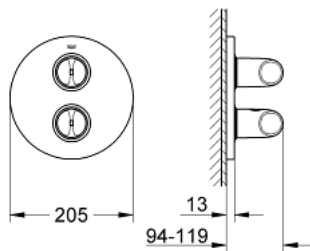

19 364 000 VERIS ТЕРМОСТАТ ДЛЯ ВАННИ АБО ДУШУ ІЗ БІЛЬШ НІЖ ОДНИМ ВИХОДОМ, ІЗ ВБУДОВАНИМ ПЕРЕМИКАЧЕМ

ОПИС ПРОДУКТУ

- Колір: хром
- комплект верхньої монтажної частини для
- GROHE Rapido T 35 500 000
- без блоку прихованого монтажу
- GROHE LongLife поверхня
- GROHE SafeStop Plus (додаткова опція) - обмежувач температури води до 43°C
- багатофункціональний аквадиммер
- закриття води і контроль водного потоку
- перемикач на 2 виходи
- із настінними розетками GROHE FastFixation (приховані ексцентрики, ущільнювачі, кріплення)
- металева розетка
- металеві рукоятки

19 364 000 VERIS ТЕРМОСТАТ ДЛЯ ВАННИ АБО ДУШУ ІЗ БІЛЬШ НІЖ ОДНИМ ВИХОДОМ, ІЗ ВБУДОВАНИМ ПЕРЕМИКАЧЕМ

ЗАПАСНІ ЧАСТИНИ , квітня 2014 – зараз

- 1: Металева рукоятка (Артикул запчастини 47729000)
- 1.1: Захисна кришка (Артикул запчастини 4781800М)
- 2: Запірна ручка Aquadimmer (Артикул запчастини 47814000)
- 2.1: Захисна кришка (Артикул запчастини 4781800М)
- 3: Стопорне кільце (Артикул запчастини 10089000)
- 4: Розетка (Артикул запчастини 47816000)
- 5: Аквадиммер (Артикул запчастини 47364000)
- 6: Адаптер (Артикул запчастини 12701000)
- 7: Набір подовжувачів 27.5 мм (Артикул запчастини 47781000)*
- 8: Свічковий ключ (Артикул запчастини 19332000)*