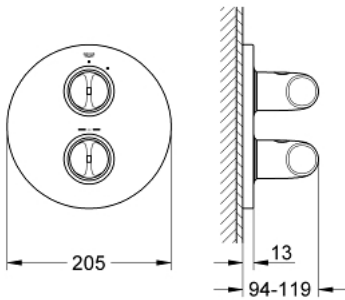

19 369 000 VERIS ТЕРМОСТАТ ДЛЯ ДУШУ

ОПИС ПРОДУКТУ

- Колір: хром
- комплект верхньої монтажної частини для GROHE Rapido T 35 500 000/35 050 000
- без блоку прихованого монтажу
- GROHE LongLife поверхня
- GROHE SafeStop Plus (додаткова опція) - обмежувач температури води до 43°C
- рукоятка регулювання водного потоку із кнопкою GROHE EcoButton (економічна кнопка із індивідуальними налаштуваннями стопору)
- Carbodur керамічні вентиля 1/2", 180°
- із настінними розетками GROHE FastFixation (приховані ексцентрики, ущільнювачі, кріплення)
- металева розетка
- металеві рукоятки

19 369 000 VERIS ТЕРМОСТАТ ДЛЯ ДУШУ

ЗАПАСНІ ЧАСТИНИ , квітня 2014 – зараз

- 1: Металева рукоятка (Артикул запчастини 47729000)
 - 1.1: Захисна кришка (Артикул запчастини 4781800М)
 - 2: Shut-off handle economy button (Артикул запчастини 47813000)
 - 2.1: Захисна кришка (Артикул запчастини 4781800М)
 - 3: Розетка (Артикул запчастини 47817000)
 - 4: Керамічна голівка 1/2" (Артикул запчастини 45346000)
 - 4.1: Ущільнювальне кільце Ø 18,2 x Ø 1,7 (Артикул запчастини 0392400М)
 - 5: Адаптер (Артикул запчастини 12702000)
 - 6: Набір подовжувачів 27.5 мм (Артикул запчастини 47780000)*
- * Додаткові аксесуари