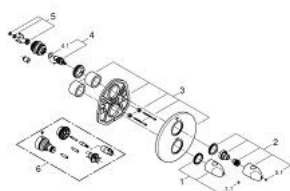

19 369 000 VERIS ТЕРМОСТАТ ДЛЯ ДУШУ

ОПИС ПРОДУКТУ

- Колір: хром
- комплект верхньої монтажної частини для GROHE Rapido T 35 500 000/35 050 000
- без блоку прихованого монтажу
- GROHE LongLife поверхня
- GROHE SafeStop Plus (додаткова опція) - обмежувач температури води до 43°C
- рукоятка регулювання водного потоку із кнопкою GROHE EcoButton (економічна кнопка із індивідуальними налаштуваннями стопору)
- Carbodur керамічні вентиля 1/2", 180°
- із настінними розетками GROHE FastFixation (приховані ексцентрики, ущільнювачі, кріплення)
- металева розетка
- металеві рукоятки

19 369 000 VERIS ТЕРМОСТАТ ДЛЯ ДУШУ

ЗАПАСНІ ЧАСТИНИ , квітня 2014 – зараз

- 1: Металева рукоятка (Артикул запчастини 47729000)
 - 1.1: Захисна кришка (Артикул запчастини 4781800М)
 - 2: Shut-off handle economy button (Артикул запчастини 47813000)
 - 2.1: Захисна кришка (Артикул запчастини 4781800М)
 - 3: Розетка (Артикул запчастини 47817000)
 - 4: Керамічна голівка 1/2" (Артикул запчастини 45346000)
 - 4.1: Ущільнювальне кільце Ø 18,2 x Ø 1,7 (Артикул запчастини 0392400М)
 - 5: Адаптер (Артикул запчастини 12702000)
 - 6: Набір подовжувачів 27.5 мм (Артикул запчастини 47780000)*
- * Додаткові аксесуари