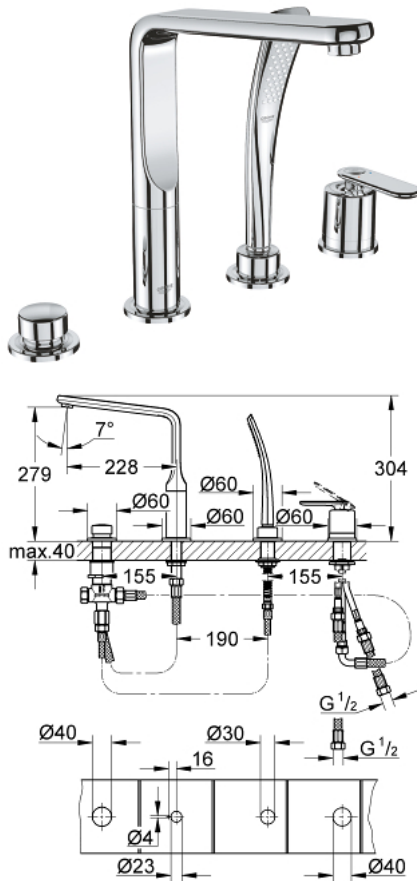

19 373 000 VERIS ОДНОВАЖИЛЬНИЙ ЗМІШУВАЧ ДЛЯ ВАННИ НА 4 ОТВОРИ

ОПИС ПРОДУКТУ

- Колір: хром
- GROHE SilkMove 46 мм керамічний картридж
- GROHE LongLife поверхня
- складається із:
 - попередньо змонтоване кріплення для виливу
 - робочий елемент одноважільного змішувача
 - вилив для ванни з аератором
 - перемикач ванна/душ
 - Veris Stick ручний душ 27 184
 - металевий душовий шланг 2000 мм
 - монтажна панель
 - гнучкі з'єднувальні шланги
 - підключення для душового шлангу
 - захист від зворотнього потоку
 - мінімальний рекомендований тиск 1.0 бар

19 373 000 VERIS ОДНОВАЖИЛЬНИЙ ЗМІШУВАЧ ДЛЯ ВАННИ НА 4 ОТВОРИ

ЗАПАСНІ ЧАСТИНИ , жовтня 2008 – зараз

- 1: Важіль (Артикул запчастини 46667000)
- 1.1: Захисна кришка (Артикул запчастини 46672000)
- 2: Ковпачок (Артикул запчастини 46666000)
- 3: Ковпачок (Артикул запчастини 46665000)
- 4: Картридж (Артикул запчастини 46048000)
- 5: Вузол кріплення хвостовика M36 x 1,5 (Артикул запчастини 45164000)
- 6: З'єднувальний шланг (Артикул запчастини 07227000)
- 7: Фільтр для затримання бруду (Артикул запчастини 0700200M)
- 8: Конусна гайка (Артикул запчастини 08864000)
- 9: Ручка перемикача (Артикул запчастини 45997000)
- 10: Перемикач (Артикул запчастини 45443000)
- 10.1: Ущільнювальна шайба Ø 6 x Ø 2 (Артикул запчастини 0128300M)
- 10.2: Ущільнювальна шайба (Артикул запчастини 0120500M)
- 11: Змінний комплект для кріплення хвостовика (Артикул запчастини 45444000)
- 12: Зворотний клапан (Артикул запчастини 08565000)
- 13: З'єднувальний шланг (Артикул запчастини 07300000)
- 14: Вилив (Артикул запчастини 13250000)
- 14.1: Набір гвинтів (Артикул запчастини 46670000)
- 14.2: Ущільнювальна шайба (Артикул запчастини 0128500M)
- 14.3: Аератор (Артикул запчастини 13922000)
- 15: З'єднувальний шланг (Артикул запчастини 48018000)
- 16: З'єднувальний шланг (Артикул запчастини 48017000)
- 16: Металевий душовий шланг (Артикул запчастини 28146000)
- 17: Притискна пружина (Артикул запчастини 00869000)