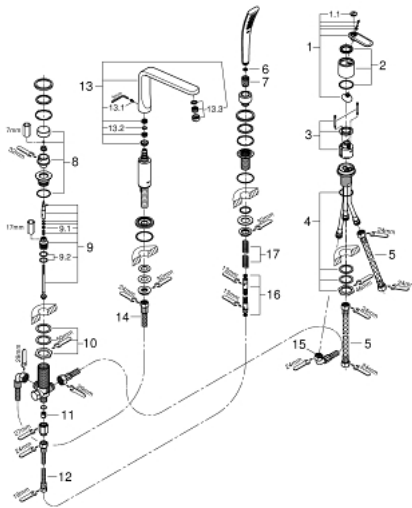

19 373 000 VERIS ОДНОВАЖИЛЬНИЙ ЗМІШУВАЧ ДЛЯ ВАННИ НА 4 ОТВОРИ

ОПИС ПРОДУКТУ

- Колір: хром
- GROHE SilkMove 46 мм керамічний картридж
- GROHE LongLife поверхня
- складається із:
 - попередньо змонтоване кріплення для виливу
 - робочий елемент одноважільного змішувача
 - вилив для ванни з аератором
 - перемикач ванна/душ
 - Veris Stick ручний душ 27 184
 - металевий душовий шланг 2000 мм
 - монтажна панель
 - гнучкі з'єднувальні шланги
 - підключення для душового шлангу
 - захист від зворотнього потоку
 - мінімальний рекомендований тиск 1.0 бар

19 373 000 VERIS ОДНОВАЖИЛЬНИЙ ЗМІШУВАЧ ДЛЯ ВАННИ НА 4 ОТВОРИ

ЗАПАСНІ ЧАСТИНИ , жовтня 2008 – зараз

- 1: Важіль (Артикул запчастини 46667000)
- 1.1: Захисна кришка (Артикул запчастини 46672000)
- 2: Ковпачок (Артикул запчастини 46666000)
- 3: Ковпачок (Артикул запчастини 46665000)
- 4: Картридж (Артикул запчастини 46048000)
- 5: Вузол кріплення хвостовика M36 x 1,5 (Артикул запчастини 45164000)
- 6: З'єднувальний шланг (Артикул запчастини 07227000)
- 7: Фільтр для затримання бруду (Артикул запчастини 0700200M)
- 8: Конусна гайка (Артикул запчастини 08864000)
- 9: Ручка перемикача (Артикул запчастини 45997000)
- 10: Перемикач (Артикул запчастини 45443000)
- 10.1: Ущільнювальна шайба Ø 6 x Ø 2 (Артикул запчастини 0128300M)
- 10.2: Ущільнювальна шайба (Артикул запчастини 0120500M)
- 11: Змінний комплект для кріплення хвостовика (Артикул запчастини 45444000)
- 12: Зворотний клапан (Артикул запчастини 08565000)
- 13: З'єднувальний шланг (Артикул запчастини 07300000)
- 14: Вилив (Артикул запчастини 13250000)
- 14.1: Набір гвинтів (Артикул запчастини 46670000)
- 14.2: Ущільнювальна шайба (Артикул запчастини 0128500M)
- 14.3: Аератор (Артикул запчастини 13922000)
- 15: З'єднувальний шланг (Артикул запчастини 48018000)
- 16: З'єднувальний шланг (Артикул запчастини 48017000)
- 16: Металевий душовий шланг (Артикул запчастини 28146000)
- 17: Притискна пружина (Артикул запчастини 00869000)