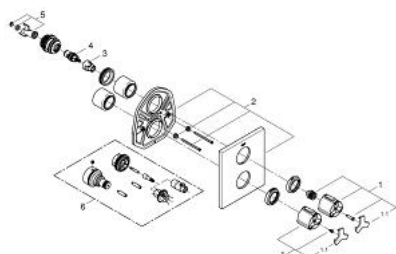

19 380 000 ALLURE ТЕРМОСТАТ ДЛЯ ДУШУ

ОПИС ПРОДУКТУ

- Колір: хром
- комплект верхньої монтажної частини для
- GROHE Rapido T 35 500 000/35 050 000
- GROHE LongLife поверхня
- рукоятка вибору температури зі стопором GROHE SafeStop при 38°C
- GROHE SafeStop Plus (додаткова опція) - обмежувач температури води до 43°C
- рукоятка регулювання водного потоку із кнопкою GROHE EcoButton (економічна кнопка із індивідуальними налаштуваннями стопору)
- ущільнювач розетки і важіля
- металеві рукоятки
- металева розетка
- приховане кріплення
- Carbodur керамічний вентиль 1/2", 180°
- без блоку прихованого монтажу

19 380 000 ALLURE ТЕРМОСТАТ ДЛЯ ДУШУ

ЗАПАСНІ ЧАСТИНИ , березня 2016 – зараз

1: Ручка шкали Neotherm (Артикул запчастини 47786000)

1.1: Захисна кришка (Артикул запчастини 0635600M)

2: Розетка (Артикул запчастини 47785000)

3: Стопор (Артикул запчастини 10093000)

4: Керамічна голівка 1/2" (Артикул запчастини 45346000)

5: Адаптер (Артикул запчастини 12702000)

6: Набір подовжувачів 27.5 мм (Артикул запчастини 47780000)*

* Додаткові аксесуари