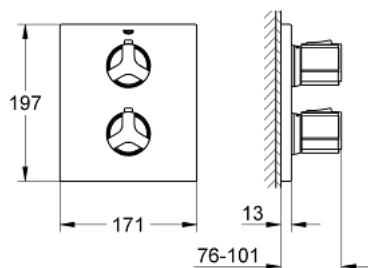

19 380 000 ALLURE ТЕРМОСТАТ ДЛЯ ДУШУ

ОПИС ПРОДУКТУ

- Колір: хром
- комплект верхньої монтажної частини для
- GROHE Rapido T 35 500 000/35 050 000
- GROHE LongLife поверхня
- рукоятка вибору температури зі стопором GROHE SafeStop при 38°C
- GROHE SafeStop Plus (додаткова опція) - обмежувач температури води до 43°C
- рукоятка регулювання водного потоку із кнопкою GROHE EcoButton (економічна кнопка із індивідуальними налаштуваннями стопору)
- ущільнювач розетки і важіля
- металеві рукоятки
- металева розетка
- приховане кріплення
- Carbodur керамічний вентиль 1/2", 180°
- без блоку прихованого монтажу

19 380 000 ALLURE ТЕРМОСТАТ ДЛЯ ДУШУ

ЗАПАСНІ ЧАСТИНИ , березня 2016 – зараз

1: Ручка шкали Neotherm (Артикул запчастини 47786000)

1.1: Захисна кришка (Артикул запчастини 0635600M)

2: Розетка (Артикул запчастини 47785000)

3: Стопор (Артикул запчастини 10093000)

4: Керамічна голівка 1/2" (Артикул запчастини 45346000)

5: Адаптер (Артикул запчастини 12702000)

6: Набір подовжувачів 27.5 мм (Артикул запчастини 47780000)*

* Додаткові аксесуари