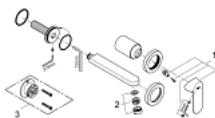

19 381 000 EUROSMART COSMOPOLITAN ЗМІШУВАЧ ДЛЯ РАКОВИНИ НА 2 ОТВОРИ S-РОЗМІРУ

ОПИС ПРОДУКТУ

- Колір: хром
- настінний монтаж
- комплект верхньої монтажної частини для вбудованої частини 23 571 000 / 32 635 000
- без блоку прихованого монтажу
- металева розетка
- металевий важіль
- GROHE LongLife поверхня
- GROHE AquaGuide аератор, що регулюється
- міжосьова відстань 110 мм
- виступ 170 мм

19 381 000 **EUROSMART COSMOPOLITAN ЗМІШУВАЧ ДЛЯ РАКОВИНИ НА 2 ОТВОРИ S-РОЗМІРУ**

ЗАПАСНІ ЧАСТИНИ , серпня 2009 – зараз

1: Важіль (Артикул запчастини 46684000)

2: Спрямовувач потоку (Артикул запчастини 64451000)