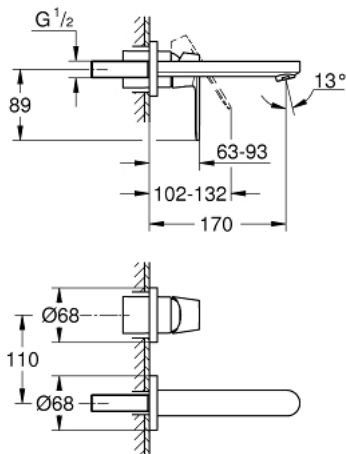

19 381 000 EUROSMART COSMOPOLITAN ЗМІШУВАЧ ДЛЯ РАКОВИНИ НА 2 ОТВОРИ S-РОЗМІРУ

ОПИС ПРОДУКТУ

- Колір: хром
- настінний монтаж
- комплект верхньої монтажної частини для вбудованої частини 23 571 000 / 32 635 000
- без блоку прихованого монтажу
- металева розетка
- металевий важіль
- GROHE LongLife поверхня
- GROHE AquaGuide аератор, що регулюється
- міжосьова відстань 110 мм
- виступ 170 мм

19 381 000 **EUROSMART COSMOPOLITAN ЗМІШУВАЧ ДЛЯ РАКОВИНИ НА 2 ОТВОРИ S-РОЗМІРУ**

ЗАПАСНІ ЧАСТИНИ , серпня 2009 – зараз

1: Важіль (Артикул запчастини 46684000)

2: Спрямовувач потоку (Артикул запчастини 64451000)

3: Подовжувач (Артикул запчастини 46627000)*

* Додаткові аксесуари