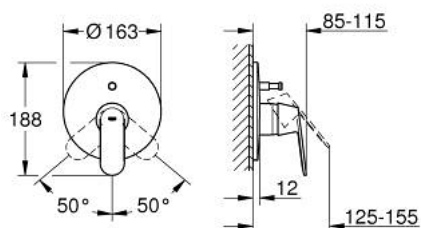

19 382 000 EUROSMART COSMOPOLITAN ОДНОВАЖИЛЬНИЙ ЗМІШУВАЧ ДЛЯ ВАННИ

ОПИС ПРОДУКТУ

- Колір: хром
- trim set for use with rough-in box 33 963 001 or 33 965 001
- без блоку прихованого монтажу
- металевий важіль
- GROHE LongLife поверхня
- автоматичний перемикач: ванна/душ
- ущільнювач розетки і важіля
- настінна розетка
- приховане кріплення