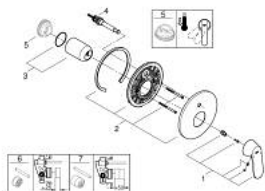

19 382 000 EUROSMART COSMOPOLITAN ОДНОВАЖИЛЬНИЙ ЗМІШУВАЧ ДЛЯ ВАННИ

ЗАПАСНІ ЧАСТИНИ , листопада 2015 – зараз

- 1: Важіль (Артикул запчастини 46682000)
- 2: Розетка (Артикул запчастини 46905000)
- 3: Ковпачок (Артикул запчастини 02693000)
- 4: Перемикач (Артикул запчастини 46737000)
- 5: Обмежувач температури (Артикул запчастини 46308000)*
- 6: Комплект подовжувачів (Артикул запчастини 46191000)*
- 7: Комплект подовжувачів (Артикул запчастини 46343000)*

* Додаткові аксесуари