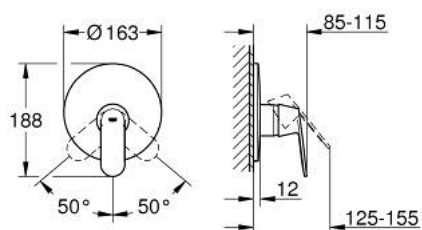

19 383 000 EUROSMART COSMOPOLITAN ОДНОВАЖІЛЬНИЙ ЗМІШУВАЧ ДЛЯ ДУШУ

ОПИС ПРОДУКТУ

- Колір: хром
- trim set for use with rough-in box 33 963 001, 33 964 001, 33 965 001
- без блоку прихованого монтажу
- металевий важіль
- GROHE LongLife поверхня
- ущільнювач розетки і важіля
- настінна розетка
- приховане кріплення