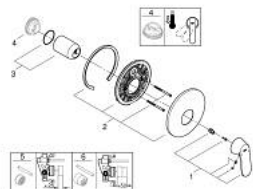

19 383 000 EUROSMART COSMOPOLITAN ОДНОВАЖИЛЬНИЙ ЗМІШУВАЧ ДЛЯ ДУШУ

ЗАПАСНІ ЧАСТИНИ , листопада 2015 – зараз

- 1: Важіль (Артикул запчастини 46682000)
- 2: Розетка (Артикул запчастини 46904000)
- 3: Ковпачок (Артикул запчастини 02693000)
- 4: Обмежувач температури (Артикул запчастини 46308000)*
- 5: Комплект подовжувачів (Артикул запчастини 46191000)*
- 6: Комплект подовжувачів (Артикул запчастини 46343000)*

* Додаткові аксесуари