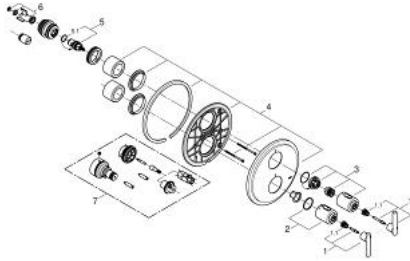

19 398 000 ATRIO ТЕРМОСТАТ ДЛЯ ДУШУ

ОПИС ПРОДУКТУ

- Колір: хром
- комплект верхньої монтажної частини для GROHE Rapido T 35 500 000/35 050 000
- без блоку прихованого монтажу
- GROHE LongLife поверхня
- GROHE SafeStop - попередньо встановлений обмежувач температури на 38°C
- рукоятка регулювання водного потоку із кнопкою FlowControl Button (кнопка із індивідуальними налаштуваннями стопору)
- Carbodur керамічний вентиль 1/2", 180°
- ущільнювач розетки і важіля
- настінна розетка
- приховане кріплення
- із рукояткою Jota

19 398 000 ATRIO ТЕРМОСТАТ ДЛЯ ДУШУ

ЗАПАСНІ ЧАСТИНИ , квітня 2014 – зараз

- 1: Ручка Jota (Артикул запчастини 47324000)
- 1.1: Затискна вставка (Артикул запчастини 08943000)
- 2: Ручка з температурною шкалою (Артикул запчастини 06676000)
- 3: Ручка для запірного вентиля (Артикул запчастини 47311000)
- 4: Розетка (Артикул запчастини 47326000)
- 5: Керамічна голівка 1/2" (Артикул запчастини 45882000)
- 5.1: Ущільнювальне кільце Ø 18,2 x Ø 1,7 (Артикул запчастини 0392400M)
- 6: Адаптер (Артикул запчастини 12702000)
- 7: Набір подовжувачів 27.5 мм (Артикул запчастини 47780000)*