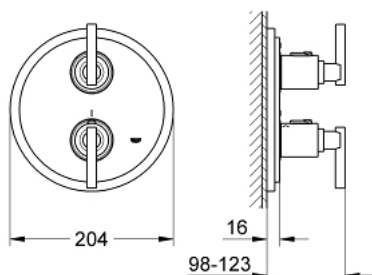

19 398 000 ATRIO ТЕРМОСТАТ ДЛЯ ДУШУ

ОПИС ПРОДУКТУ

- Колір: хром
- комплект верхньої монтажної частини для GROHE Rapido T 35 500 000/35 050 000
- без блоку прихованого монтажу
- GROHE LongLife поверхня
- GROHE SafeStop - попередньо встановлений обмежувач температури на 38°C
- рукоятка регулювання водного потоку із кнопкою FlowControl Button (кнопка із індивідуальними налаштуваннями стопору)
- Carbodur керамічний вентиль 1/2", 180°
- ущільнювач розетки і важіля
- настінна розетка
- приховане кріплення
- із рукояткою Jota

19 398 000 ATRIO ТЕРМОСТАТ ДЛЯ ДУШУ

ЗАПАСНІ ЧАСТИНИ , квітня 2014 – зараз

- 1: Ручка Jota (Артикул запчастини 47324000)
- 1.1: Затискна вставка (Артикул запчастини 08943000)
- 2: Ручка з температурною шкалою (Артикул запчастини 06676000)
- 3: Ручка для запірного вентиля (Артикул запчастини 47311000)
- 4: Розетка (Артикул запчастини 47326000)
- 5: Керамічна голівка 1/2" (Артикул запчастини 45882000)
- 5.1: Ущільнювальне кільце Ø 18,2 x Ø 1,7 (Артикул запчастини 0392400M)
- 6: Адаптер (Артикул запчастини 12702000)
- 7: Набір подовжувачів 27.5 мм (Артикул запчастини 47780000)*