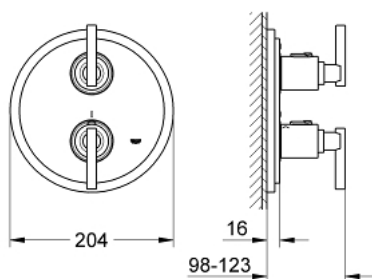

19 399 000 ATRIO ТЕРМОСТАТ ДЛЯ ВАННИ АБО ДУШУ ІЗ БІЛЬШ НІЖ ОДНИМ ВИХОДОМ, ІЗ ВБУДОВАНИМ ПЕРЕМИКАЧЕМ

ОПИС ПРОДУКТУ

- Колір: хром
- комплект верхньої монтажної частини для GROHE Rapido T 35 500 000
- без блоку прихованого монтажу
- GROHE LongLife поверхня
- GROHE SafeStop - попередньо встановлений обмежувач температури на 38°C
- багатофункціональний аквадиммер
- перемикач на 2 виходи
- - перемикач: ванна/душ
- закриття води і контроль водного потоку
- ущільнювач розетки і важіля
- настінна розетка
- приховане кріплення
- із рукояткою Jota

19 399 000 АТРИО ТЕРМОСТАТ ДЛЯ ВАННИ АБО ДУШУ ІЗ БІЛЬШ НІЖ ОДНИМ ВИХОДОМ, ІЗ ВБУДОВАНИМ ПЕРЕМИКАЧЕМ

ЗАПАСНІ ЧАСТИНИ , квітня 2014 – зараз

- 1: Ручка Jota (Артикул запчастини 47324000)
- 1.1: Затискна вставка (Артикул запчастини 08943000)
- 2: Рукоятка з температурною шкалою (Артикул запчастини 06676000)
- 3: Ручка для запірнього вентиля (Артикул запчастини 06654000)
- 4: Розетка (Артикул запчастини 47326000)
- 5: Аквадиммер (Артикул запчастини 47364000)
- 6: Адаптер (Артикул запчастини 12701000)
- 7: Свічковий ключ (Артикул запчастини 19332000)*
- 8: Набір подовжувачів 27.5 мм (Артикул запчастини 47781000)*