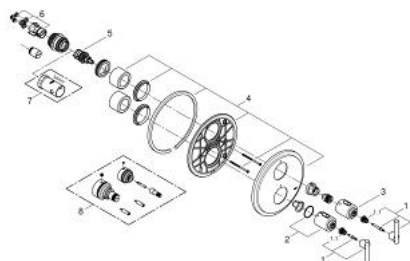

19 399 000 ATRIO ТЕРМОСТАТ ДЛЯ ВАННИ АБО ДУШУ ІЗ БІЛЬШ НІЖ ОДНИМ ВИХОДОМ, ІЗ ВБУДОВАНИМ ПЕРЕМИКАЧЕМ

ОПИС ПРОДУКТУ

- Колір: хром
- комплект верхньої монтажної частини для GROHE Rapido T 35 500 000
- без блоку прихованого монтажу
- GROHE LongLife поверхня
- GROHE SafeStop - попередньо встановлений обмежувач температури на 38°C
- багатофункціональний аквадиммер
- перемикач на 2 виходи
- - перемикач: ванна/душ
- закриття води і контроль водного потоку
- ущільнювач розетки і важіля
- настінна розетка
- приховане кріплення
- із рукояткою Jota

19 399 000 АТРИО ТЕРМОСТАТ ДЛЯ ВАННИ АБО ДУШУ ІЗ БІЛЬШ НІЖ ОДНИМ ВИХОДОМ, ІЗ ВБУДОВАНИМ ПЕРЕМИКАЧЕМ

ЗАПАСНІ ЧАСТИНИ , квітня 2014 – зараз

- 1: Ручка Jota (Артикул запчастини 47324000)
- 1.1: Затискна вставка (Артикул запчастини 08943000)
- 2: Рукоятка з температурною шкалою (Артикул запчастини 06676000)
- 3: Ручка для запірнього вентиля (Артикул запчастини 06654000)
- 4: Розетка (Артикул запчастини 47326000)
- 5: Аквадиммер (Артикул запчастини 47364000)
- 6: Адаптер (Артикул запчастини 12701000)
- 7: Свічковий ключ (Артикул запчастини 19332000)*
- 8: Набір подовжувачів 27.5 мм (Артикул запчастини 47781000)*