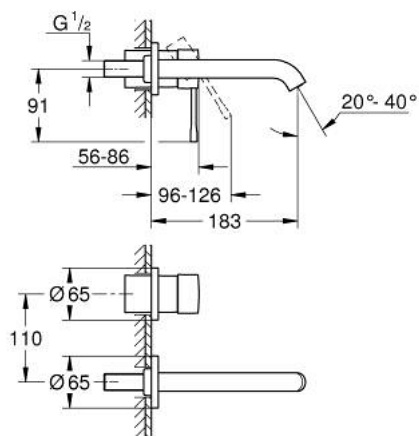

19 408 001 ESSENCE ЗМІШУВАЧ ДЛЯ РАКОВИНИ НА 2 ОТВОРИ М-РОЗМІРУ

ОПИС ПРОДУКТУ

- Колір: хром
- настінний монтаж
- комплект верхньої монтажної частини для вбудованої частини 23 571 000 / 32 635 000
- без блоку прихованого монтажу
- металева розетка
- металевий важіль
- GROHE LongLife поверхня
- GROHE EcoJoy аератор 5.7 л/хв
- GROHE AquaGuide аератор, що регулюється
- міжосьова відстань 110 мм
- виступ 183 мм
- мінімальний рекомендований тиск 1.0 бар

19 408 001 ESSENCE ЗМІШУВАЧ ДЛЯ РАКОВИНИ НА 2 ОТВОРИ М-РОЗМІРУ

ЗАПАСНІ ЧАСТИНИ , квітня 2022 – зараз

1: Важіль (Артикул запчастини 46916000)

2: Вилив (Артикул запчастини 48638000)

2.1: Аератор (Артикул запчастини 48480000)

2.2: Гвинт (Артикул запчастини 43094000)

3: Подовжувач (Артикул запчастини 46943000)*

* Додаткові аксесуари