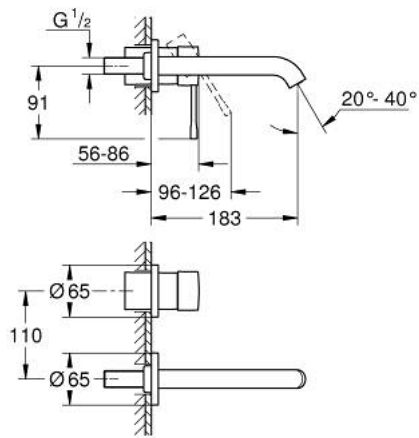

19 408 AL1 ESSENCE ЗМІШУВАЧ ДЛЯ РАКОВИНИ НА 2 ОТВОРИ М-РОЗМІРУ

ОПИС ПРОДУКТУ

- Колір: графіт темний матовий
- настінний монтаж
- комплект верхньої монтажної частини для вбудованої частини 23 571 000 / 32 635 000
- без блоку прихованого монтажу
- металева розетка
- металевий важіль
- покриття GROHE LongLife
- GROHE EcoJoy – технологія неперевершеного потоку при економному використанні води
- maximum flow rate (at 3 bar): 5.7 l/min
- GROHE AquaGuide аератор, що регулюється
- міжосьова відстань 110 мм
- виступ 183 мм
- мінімальний рекомендований тиск 1.0 бар

19 408 AL1 ESSENCE ЗМІШУВАЧ ДЛЯ РАКОВИНИ НА 2 ОТВОРИ М-РОЗМІРУ

ЗАПАСНІ ЧАСТИНИ , квітня 2022 – зараз

1: Важіль (Артикул запчастини 46916AL0)

2: Вилив (Артикул запчастини 48638AL0)

2.1: Аератор (Артикул запчастини 48480000)

2.2: Гвинт (Артикул запчастини 43094000)

3: Подовжувач (Артикул запчастини 46943000)*

* Додаткові аксесуари